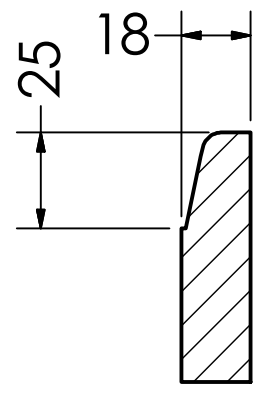

forme
tiroir

135

forme
casseroles
ou porte

550

347

SECTION A-A
SCALE 1 : 50

support mdf 18mm
dos en mélaminé blanc
revetement sur la face et le 4 chants
dimension indiquée en "mm"

fileur ou bandeau

MODELE				Melodie			
SIZE	DWG NO	DESSINE PAR		REV			
C	A000	E.M. Romeo					
ECHELLE			SHEET 10 OF 10				